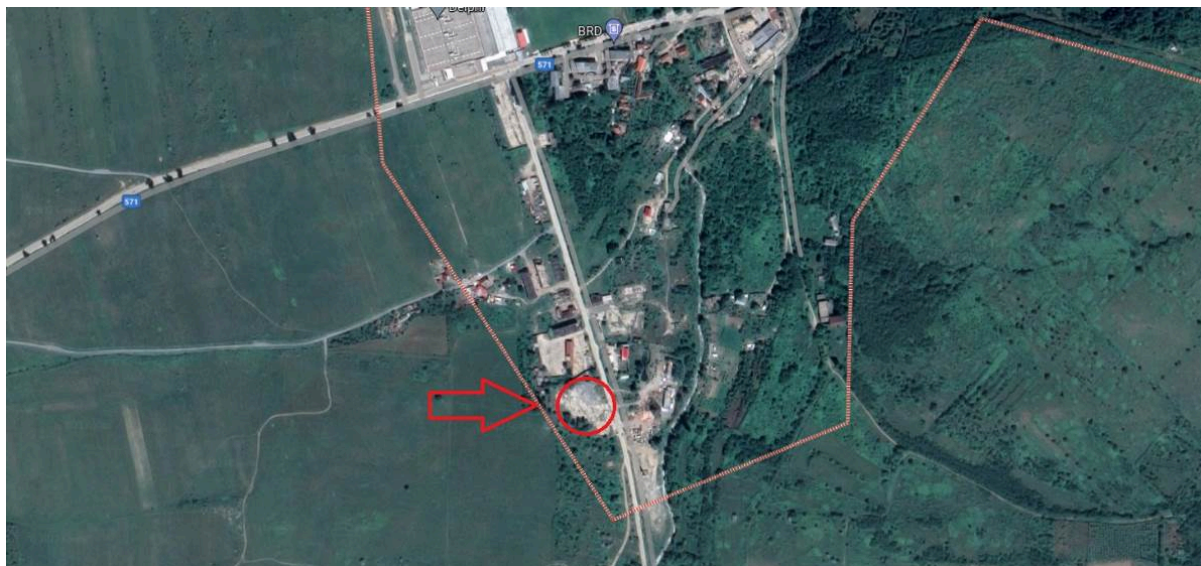

**TEREN ATELIER AUTO,
CF 30682, 31046-31051**

Proprietatea imobiliară – teren (atelier auto), situată în loc. Moldova Nouă, județul Caraș Severin, format din mai multe **terenuri** extravilane în suprafață totală de 6210 mp., după cum urmează:

Terenul are front la drum public asfaltat (strada Uzinelor) de aprox. 30 de metri, accesul la imobil făcându-se din acest drum. Pe acest teren au existat construcții, demolate între timp.

Terenul este plan, dar nu este delimitat.

Amplasamentul are acces la utilități (la limita proprietății):

- energie electrica - de la retea
- apă - de la rețea

Proprietatea evaluată se învecinează cu:

- Sud - teren liber;
- Vest - teren liber;
- Est - strada Uzinelor;
- Nord - proprietate industrială.

Proprietatea se află la o distanță de cca:

- 500 metri de DN57 și 1700 de metri de Primăria Moldova Nouă;
- 3 km de localitatea Moldova Veche.