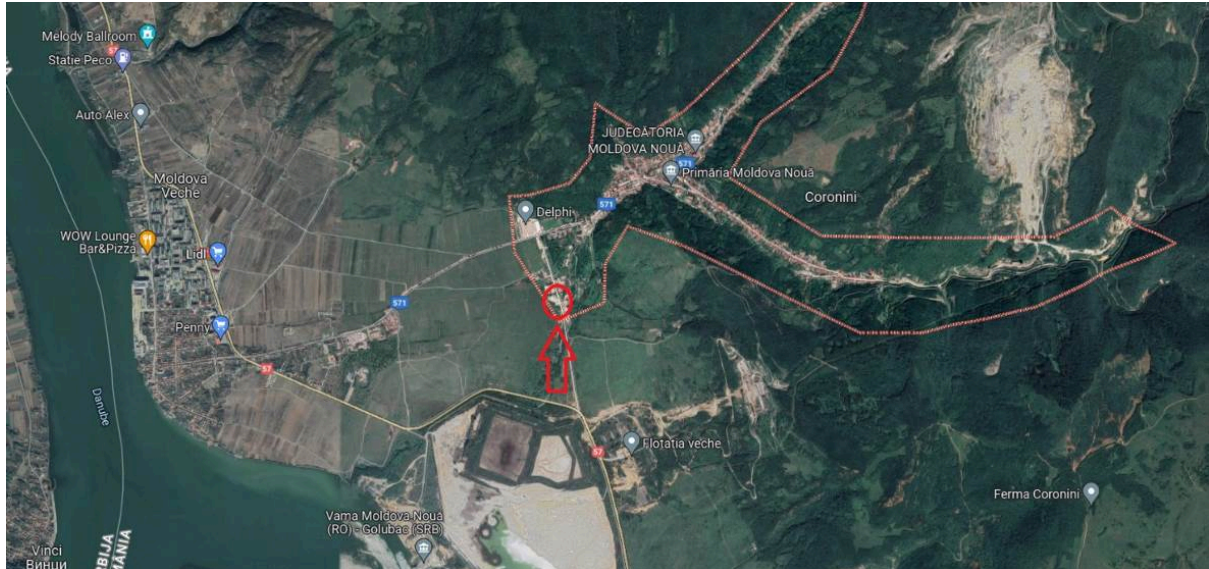

**TEREN ATELIER AUTO,
CF 30682, 31046-31051**

Proprietatea imobiliară – teren (atelier auto), situată în loc. Moldova Nouă, județul Caraș Severin, format din mai multe **terenuri** extravilane în suprafață totală de 6210 mp., după cum urmează:

Terenul are front la drum public asfaltat (strada Uzinelor) de aprox. 30 de metri, accesul la imobil făcându-se din acest drum. Pe acest teren au existat construcții, demolate între timp.

Terenul este plan, dar nu este delimitat.

Amplasamentul are acces la utilități (la limita proprietății):

- energie electrica - de la retea
- apă - de la rețea

Proprietatea evaluată se învecinează cu:

- Sud - teren liber;
- Vest - teren liber;
- Est - strada Uzinelor;
- Nord - proprietate industrială.

Proprietatea se află la o distanță de cca:

- 500 metri de DN57 și 1700 de metri de Primăria Moldova Nouă;
- 3 km de localitatea Moldova Veche.